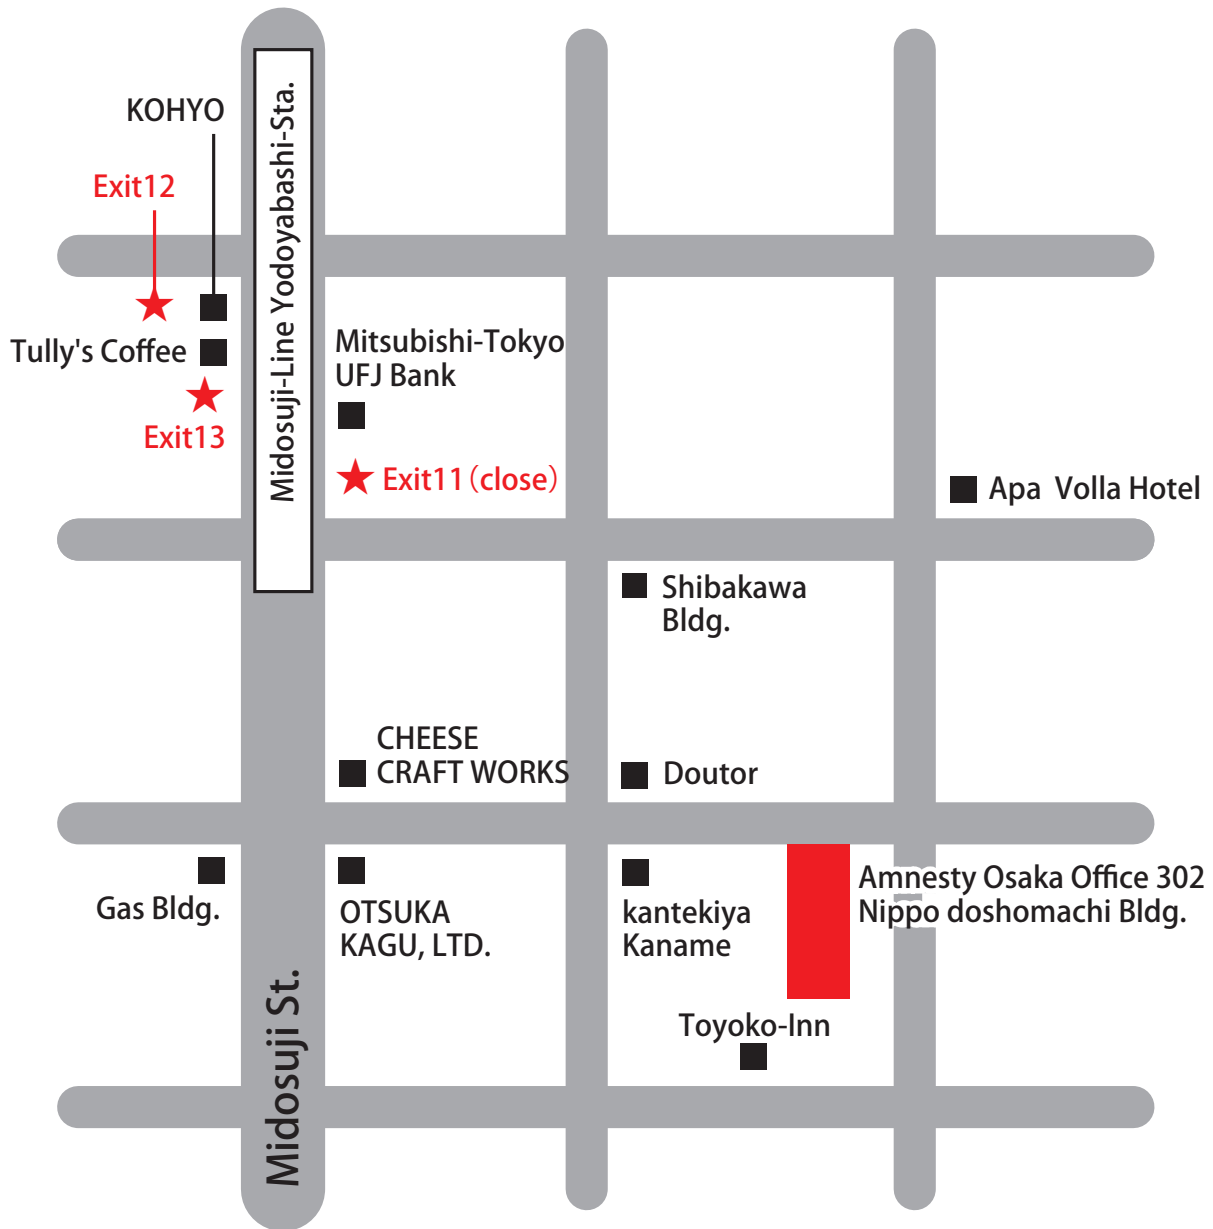

Amnesty International Japan
Welcome to Osaka Office!

ADDRESS :

302 Nippo Doshomachi Bldg., 3-3-10 Doshomachi Chuo-ku,
Osaka, JAPAN 541-0045

TEL :

+81-6-6227-8991

FAX :

+81-6-6227-8992

E-mail :