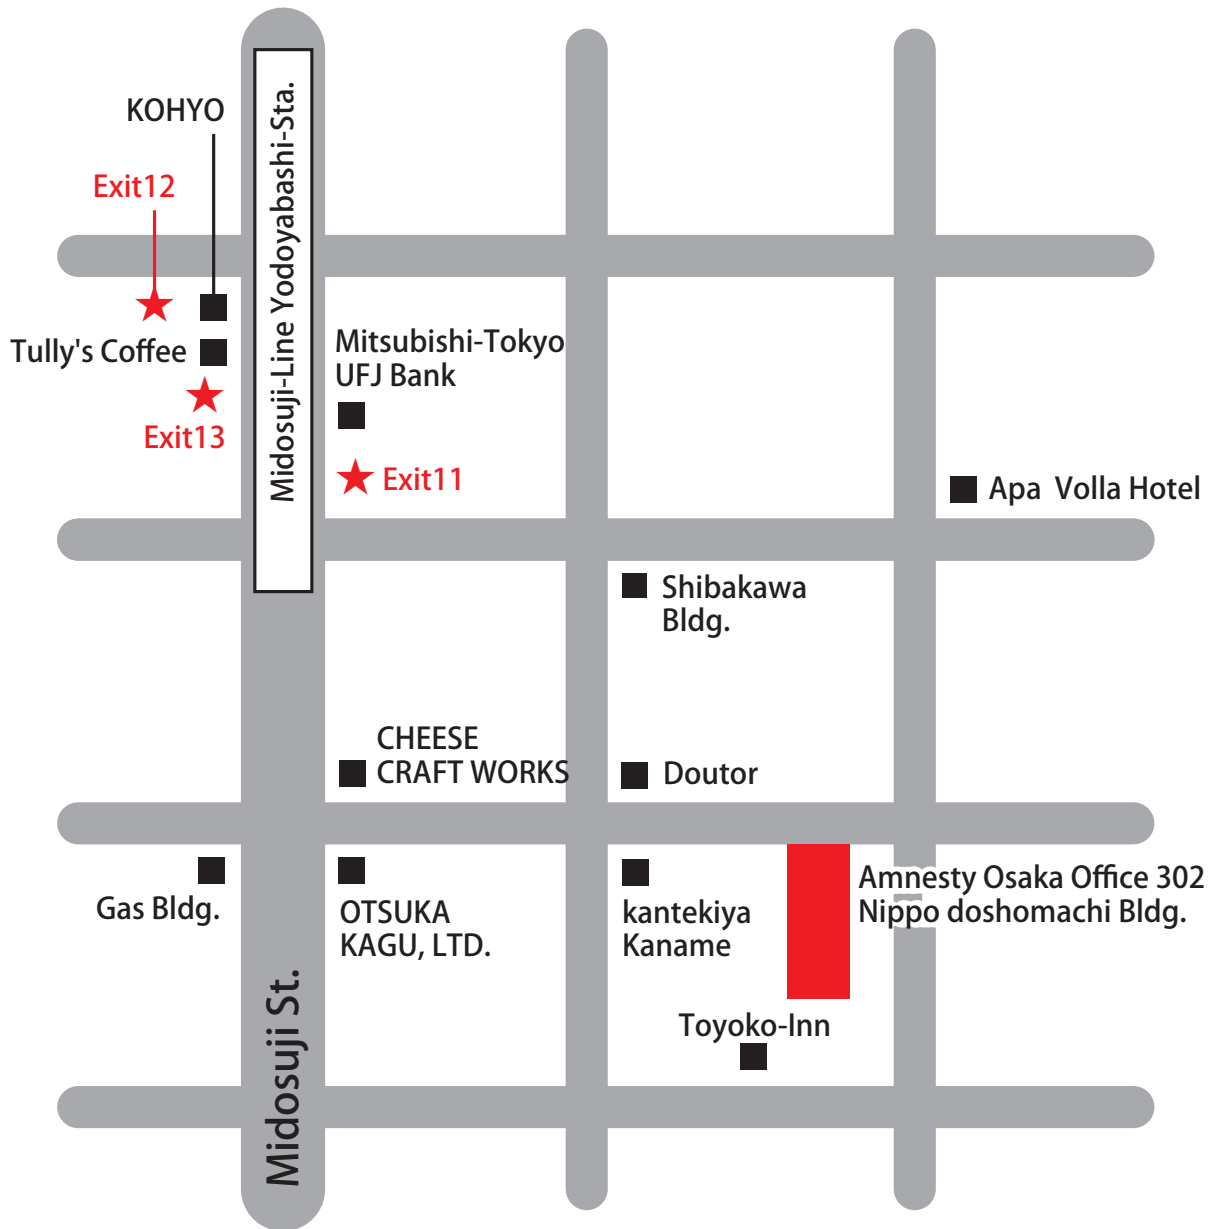

Amnesty International Japan
Welcome to Osaka Office!

ADDRESS :

302 Nippo Doshomachi Bldg., 3-3-10 Doshomachi Chuo-ku,
Osaka, JAPAN 541-0045

TEL :

+81-6-6227-8991

FAX :

+81-6-6227-8992

E-mail :