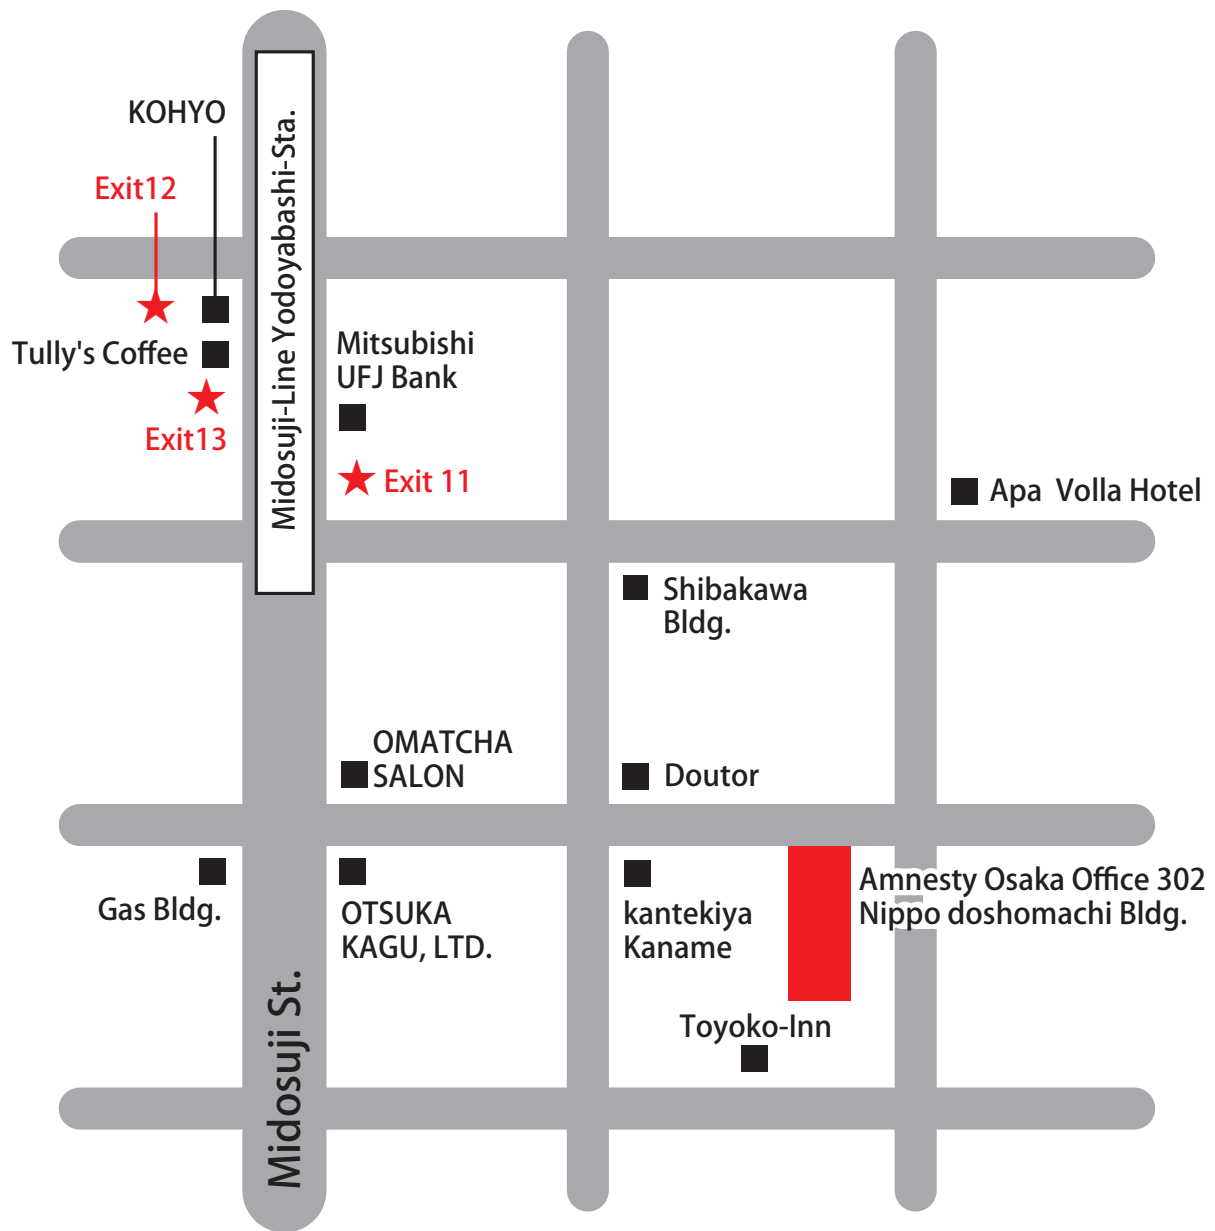

Amnesty International Japan
Welcome to Osaka Office!

ADDRESS :

302 Nippo Doshomachi Bldg., 3-3-10 Doshomachi Chuo-ku,
Osaka, JAPAN 541-0045

TEL :

+81-6-6227-8991

FAX :

+81-6-6227-8992

E-mail :