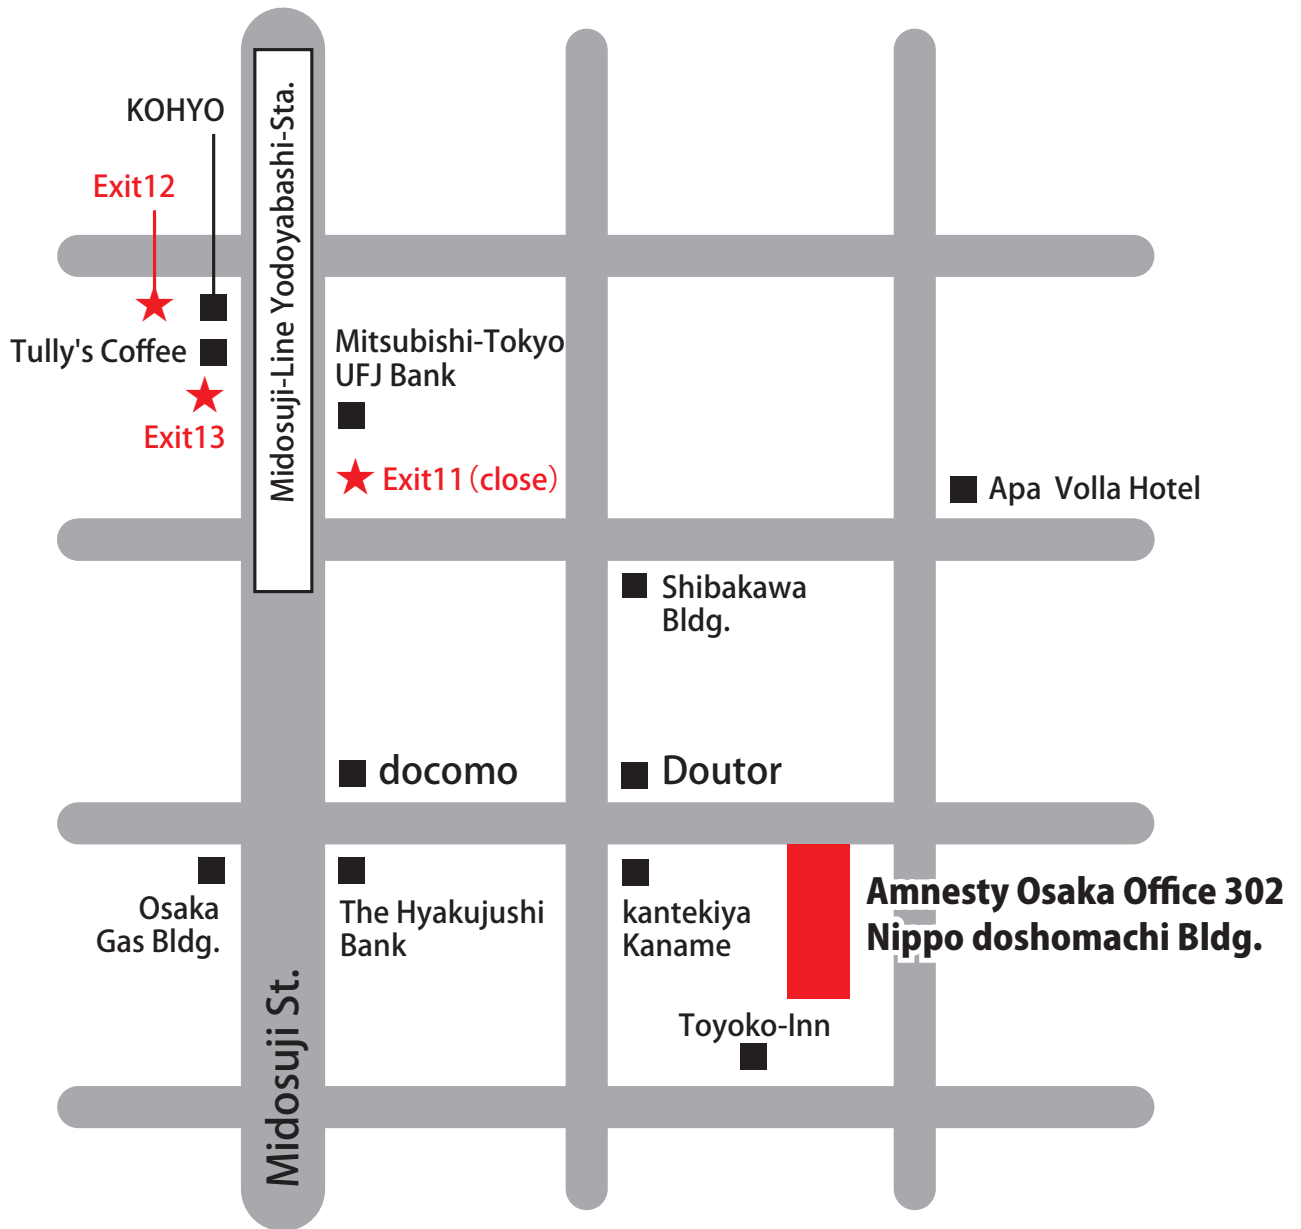

Amnesty International Japan
Welcome to Osaka Office!

ADDRESS :

302 Nippo Doshomachi Bldg., 3-3-10 Doshomachi Chuo-ku,
Osaka, JAPAN 541-0045

TEL :

+81-6-6227-8991

FAX :

+81-6-6227-8992

E-mail :